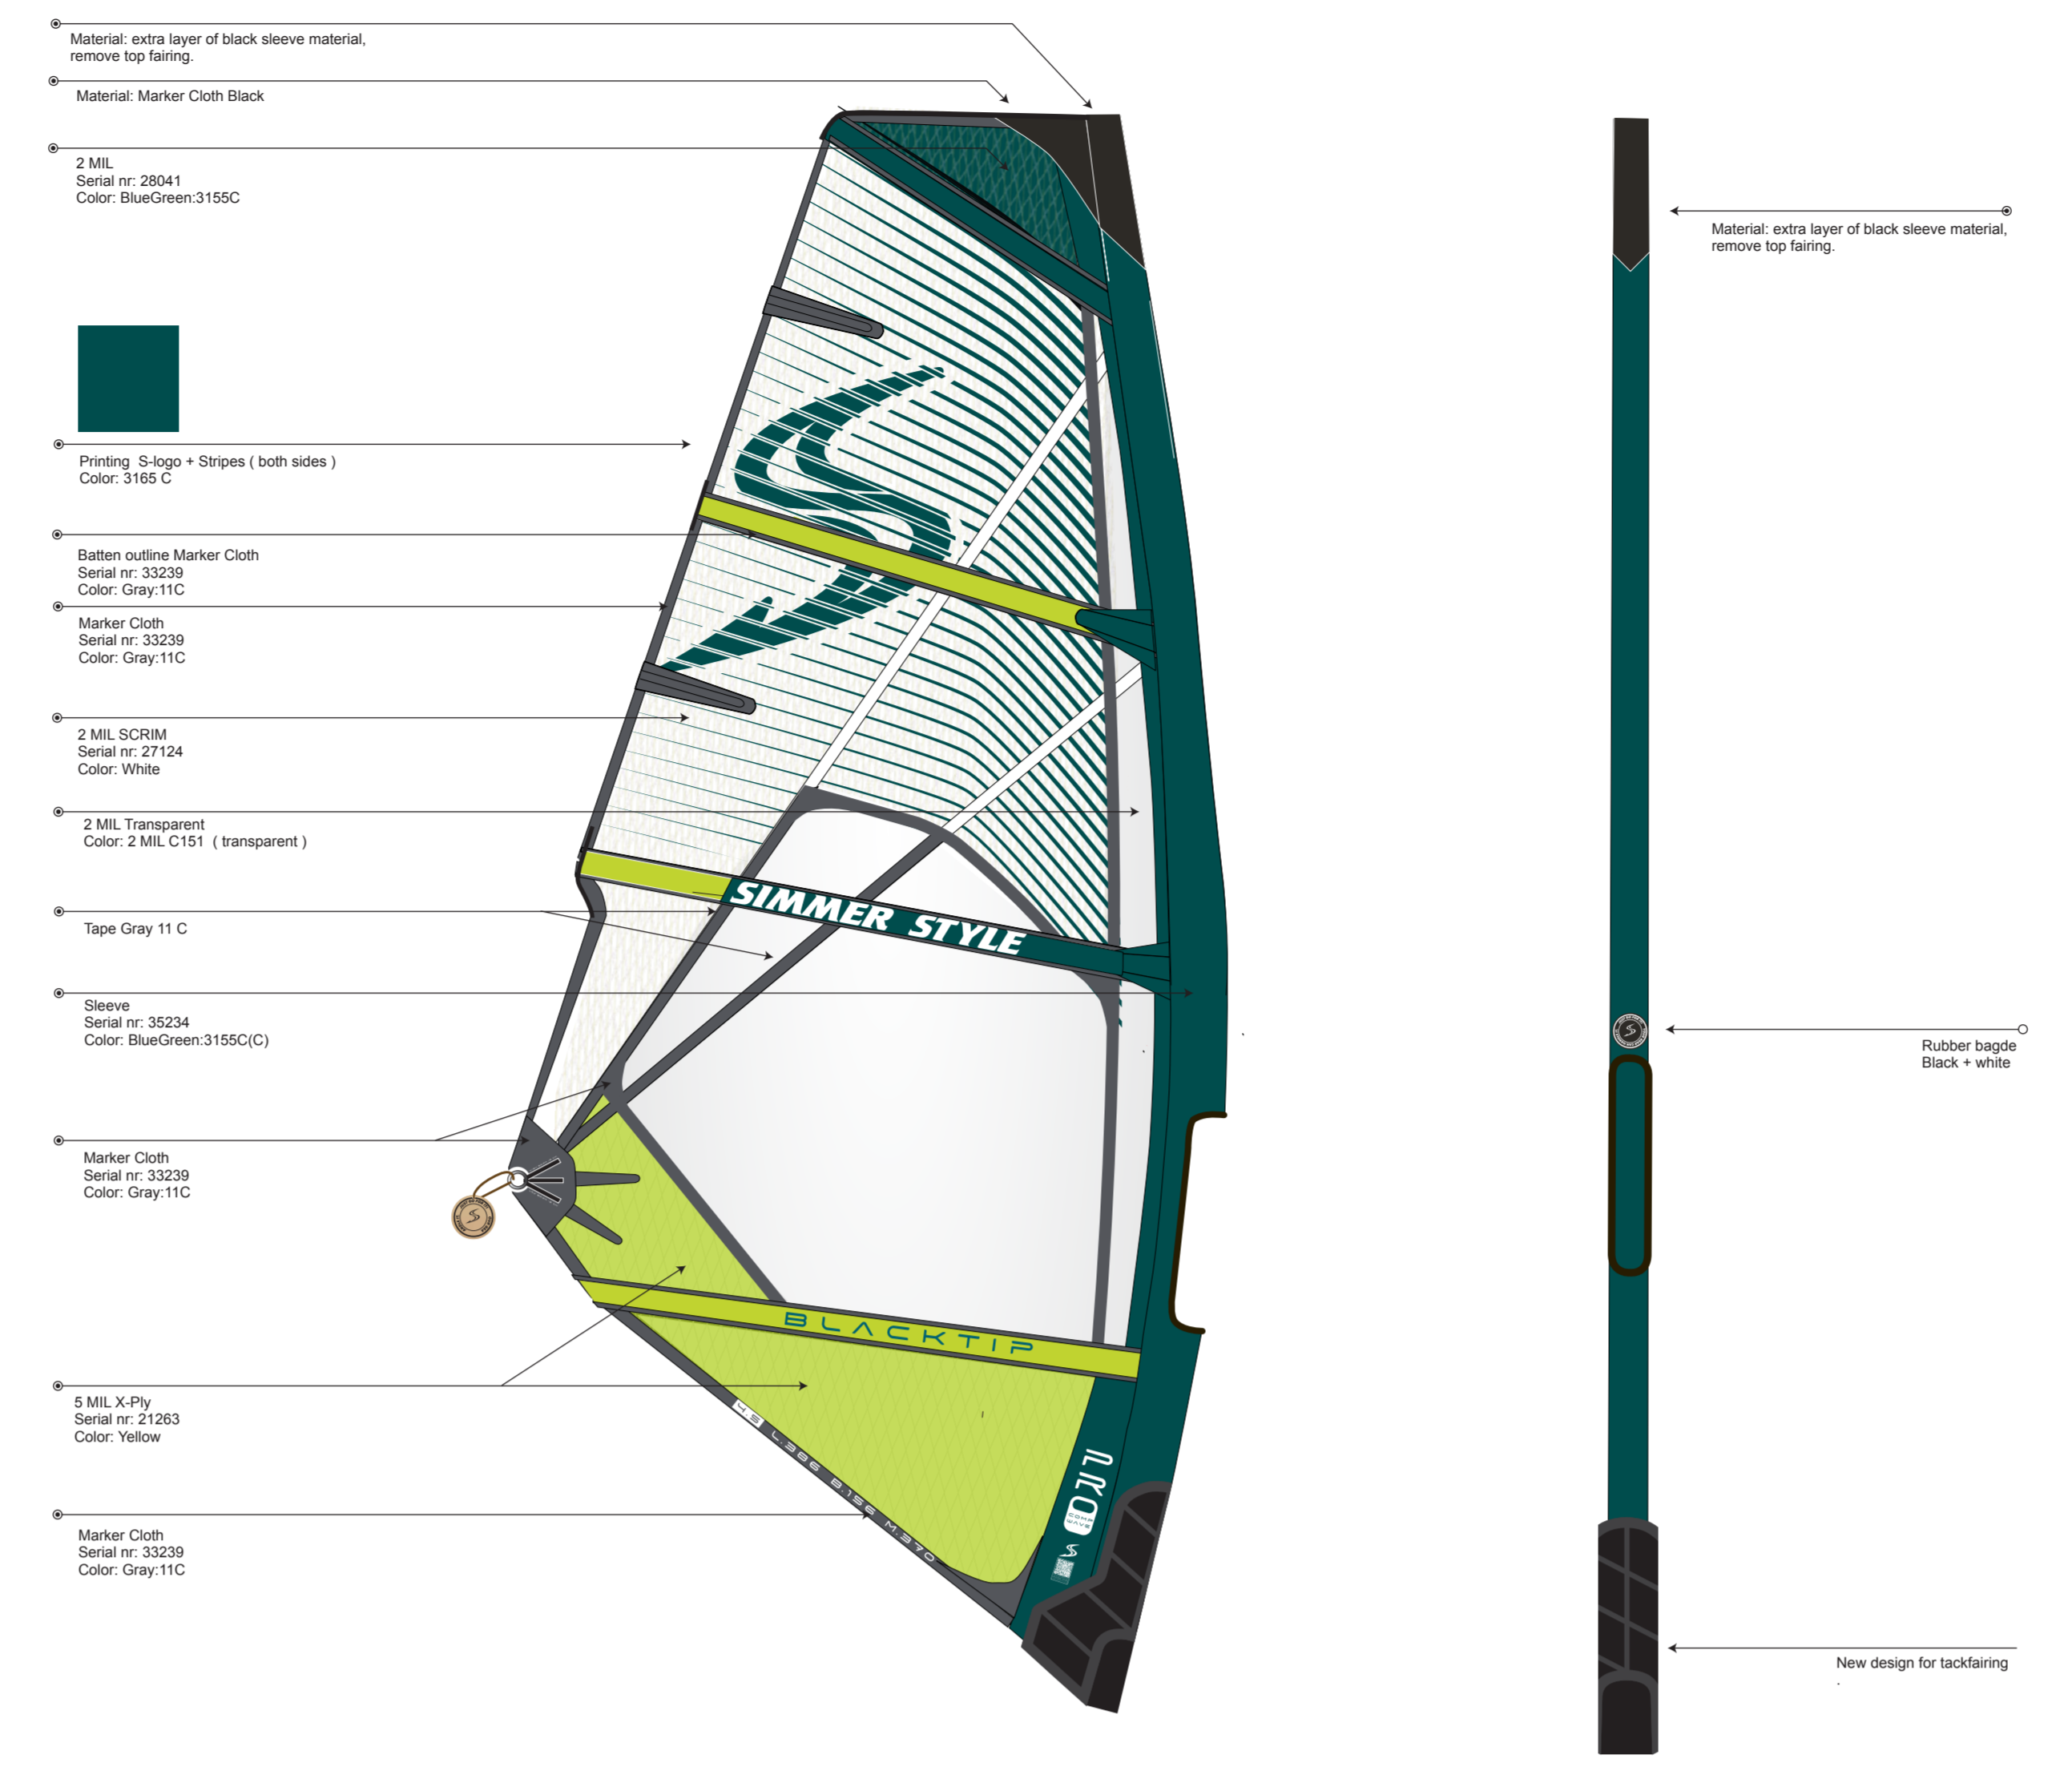

Color 1

Color 2

Legacy (X-Ply / PVC)

3.1	L.334	B.135	M.340
3.4	L.343	B.142	M.340
3.7	L.353	B.143	M.340
4.0	L.364	B.147	M.340
4.2	L.374	B.149	M.370
4.5	L.386	B.156	M.370
4.7	L.394	B.159	M.370
5.0	L.407	B.162	M.400
5.3	L.419	B.166	M.400
5.6	L.433	B.169	M.430
5.9	L.446	B.175	M.430

Print "Specs Print, foot."
Color: White
Size: W. 445 mm H. 18 mm

Print "PRO WAVE"
Color: See drawing above
Size: W. 70 mm H. 200 mm

Print "QR Code"
Color: White
Size: W. 40 mm H. 95 mm

HIGH BOOM +2 CM

LOW BOOM +2 CM

Print "Claw"
Color: White
Size: W. 80 mm H. 5 mm

LEGACY
BLACKTIP