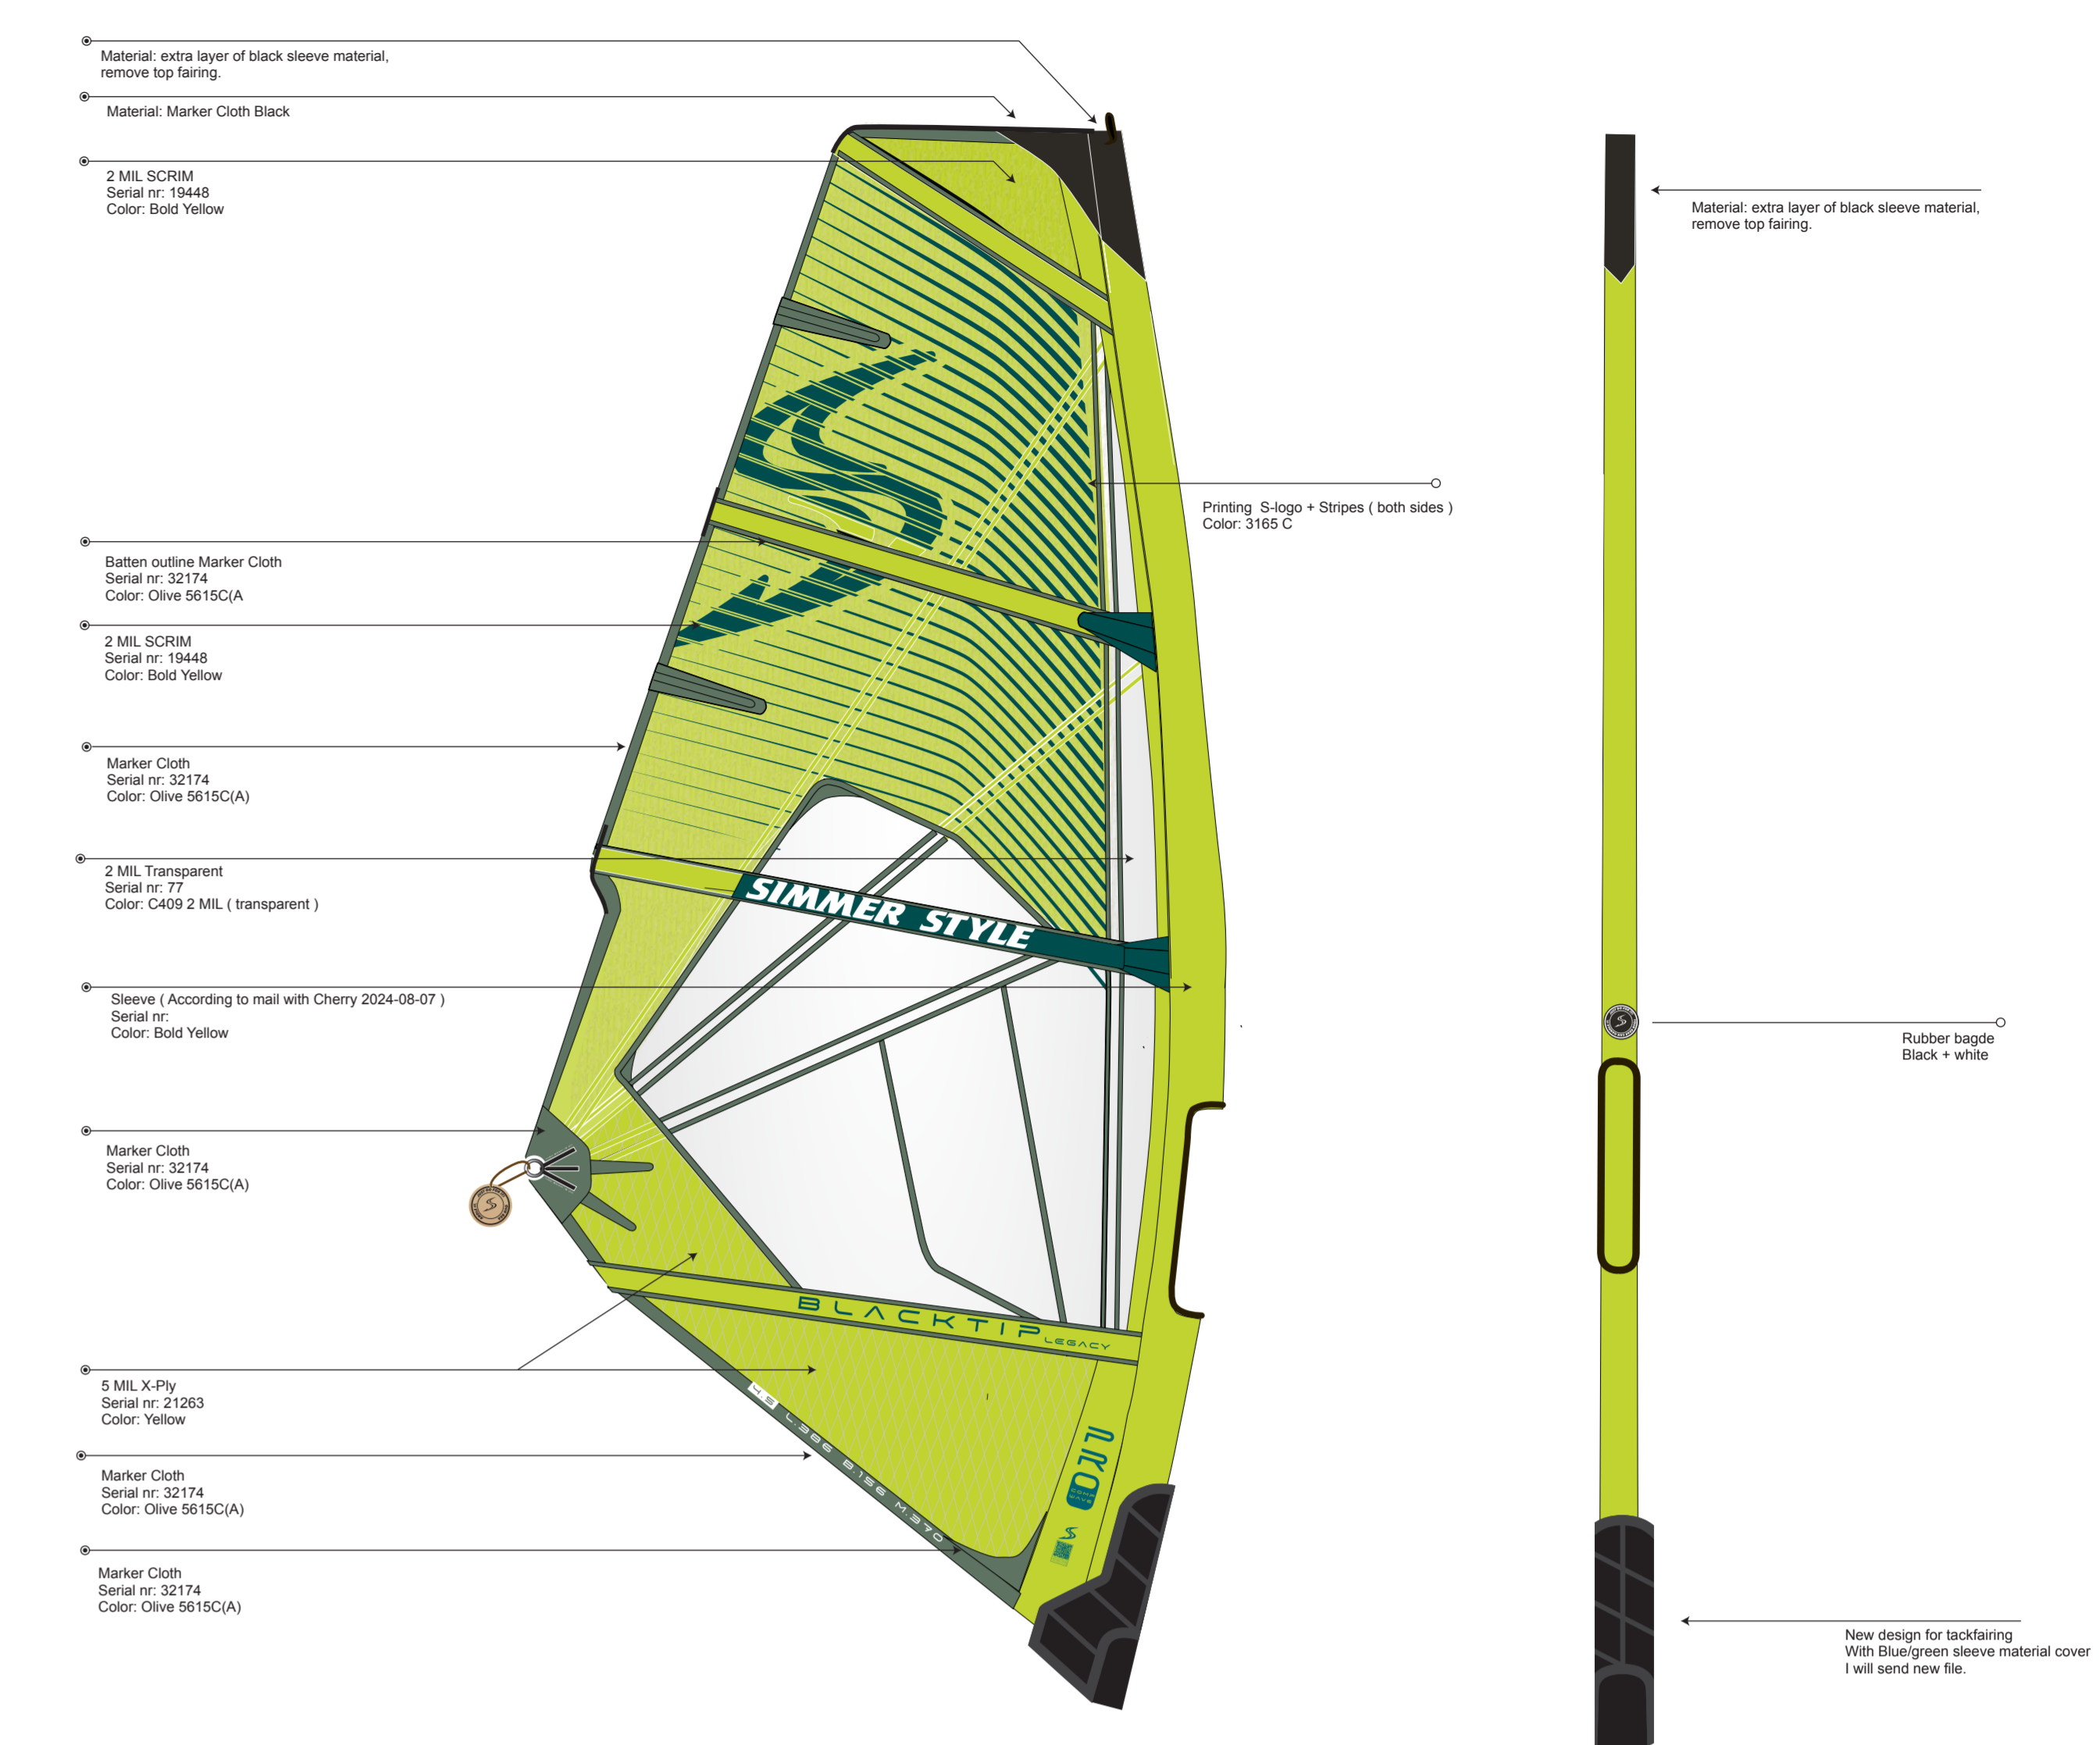

Color 1

Color 2

Legacy (X-Ply / PVC)

3.1	L.334	B.135	M.340
3.4	L.343	B.142	M.340
3.7	L.353	B.143	M.340
4.0	L.364	B.147	M.340
4.2	L.374	B.149	M.370
4.5	L.386	B.156	M.370
4.7	L.394	B.159	M.370
5.0	L.407	B.162	M.400
5.3	L.419	B.166	M.400
5.6	L.433	B.169	M.430
5.9	L.446	B.175	M.430

Print "Specs Print, foot."
Color: White
Size: W. 445 mm H. 18 mm

Print "PRO WAVE"
Color: See drawing above
Size: W. 70 mm H. 200 mm

Print "QR Code"
Color: White
Size: W. 40 mm H. 95 mm

HIGH BOOM +2 CM

LOW BOOM +2 CM

Print "Claw"
Color: White
Size: W. 80 mm H. 5 mm

LEGACY
BLACKTIP